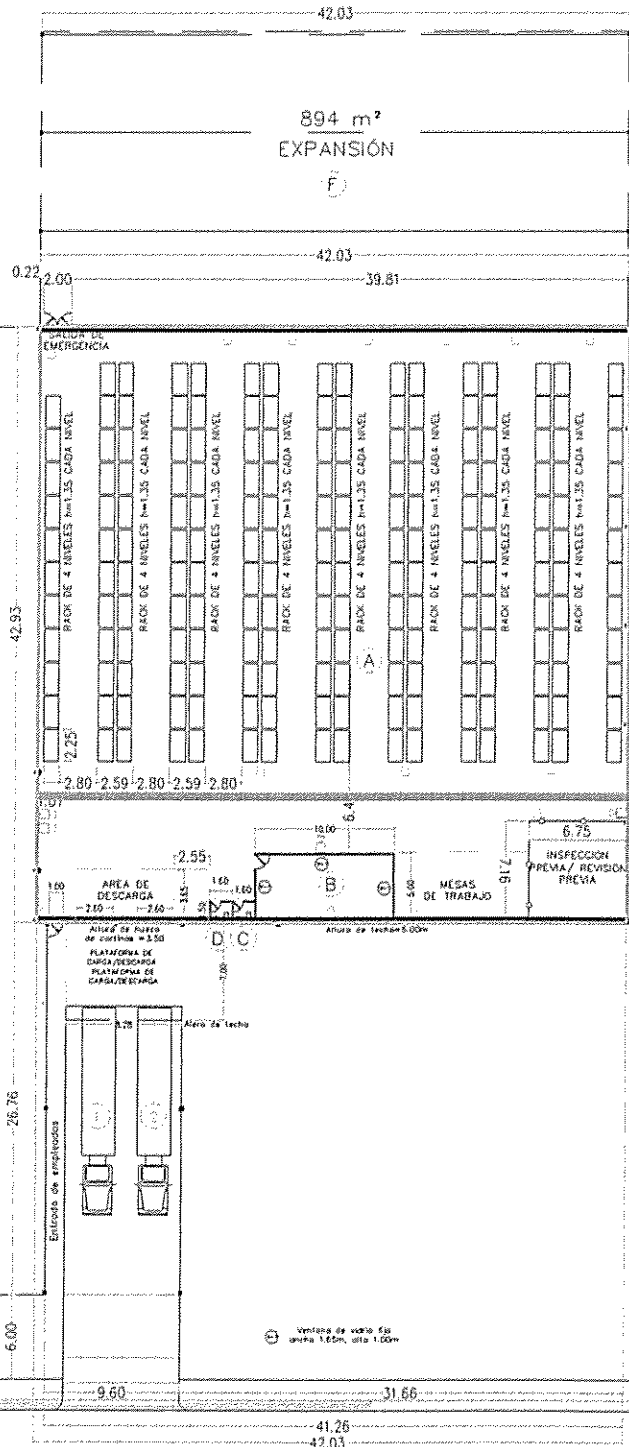

PLANTA DE CONJUNTO LAYOUT CDR ZONA FRANCA
SAN MARCOS

ESCALA 1:150

LEYENDA	
[Symbol]	INDICACION DE ZONA
[Symbol]	MALLA METALICA
[Symbol]	CANAL
[Symbol]	EXTINGUIDOR
[Symbol]	DEPOSITO TEMPORAL
[Symbol]	AREA DE SERVICIO TONAR

SIMBOLO	SECTOR	AREA CONSTRUIDA m ²
A	BODEGA	1,750
B	OFICINAS	50
C	SANTARIO MUJERES	2
D	SANTARIO HOMBRÉS	2
TOTAL		1,804 m ²

Acero

PLANTA DE DISTRIBUCION LAYOUT CDR ZONA FRANCA MIRAMAR

ESCALA 1: 400